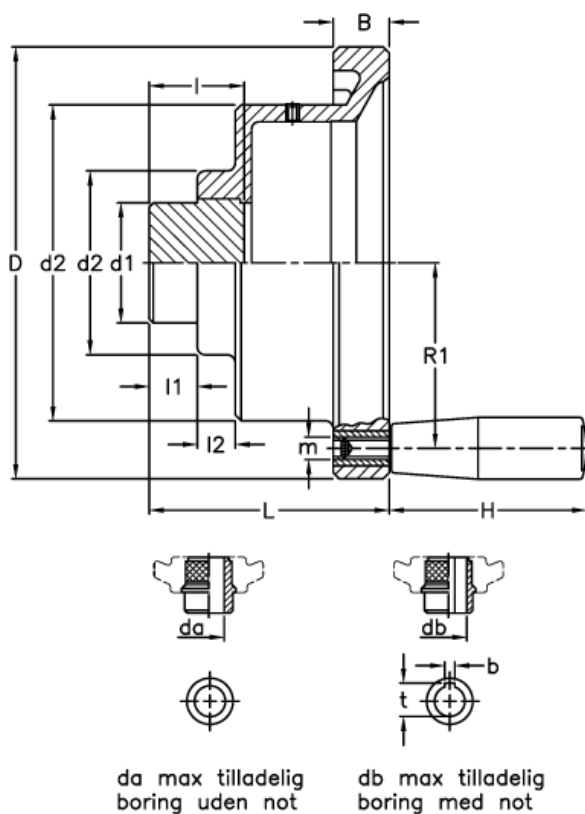

Varenummer: 2307030811
 Beskrivelse: E+G Håndhjul
 VDC.180-GXX2+I

Mål

b = 8	H = 80
B = 19	l = 30
D = 180	L = 78
d1 = 35	l1 = 15
d2 = 56	l2 = 10.0
d3 = 85	m = M10
da = 30	R1 = 77.5
db = 24	t = 27.3